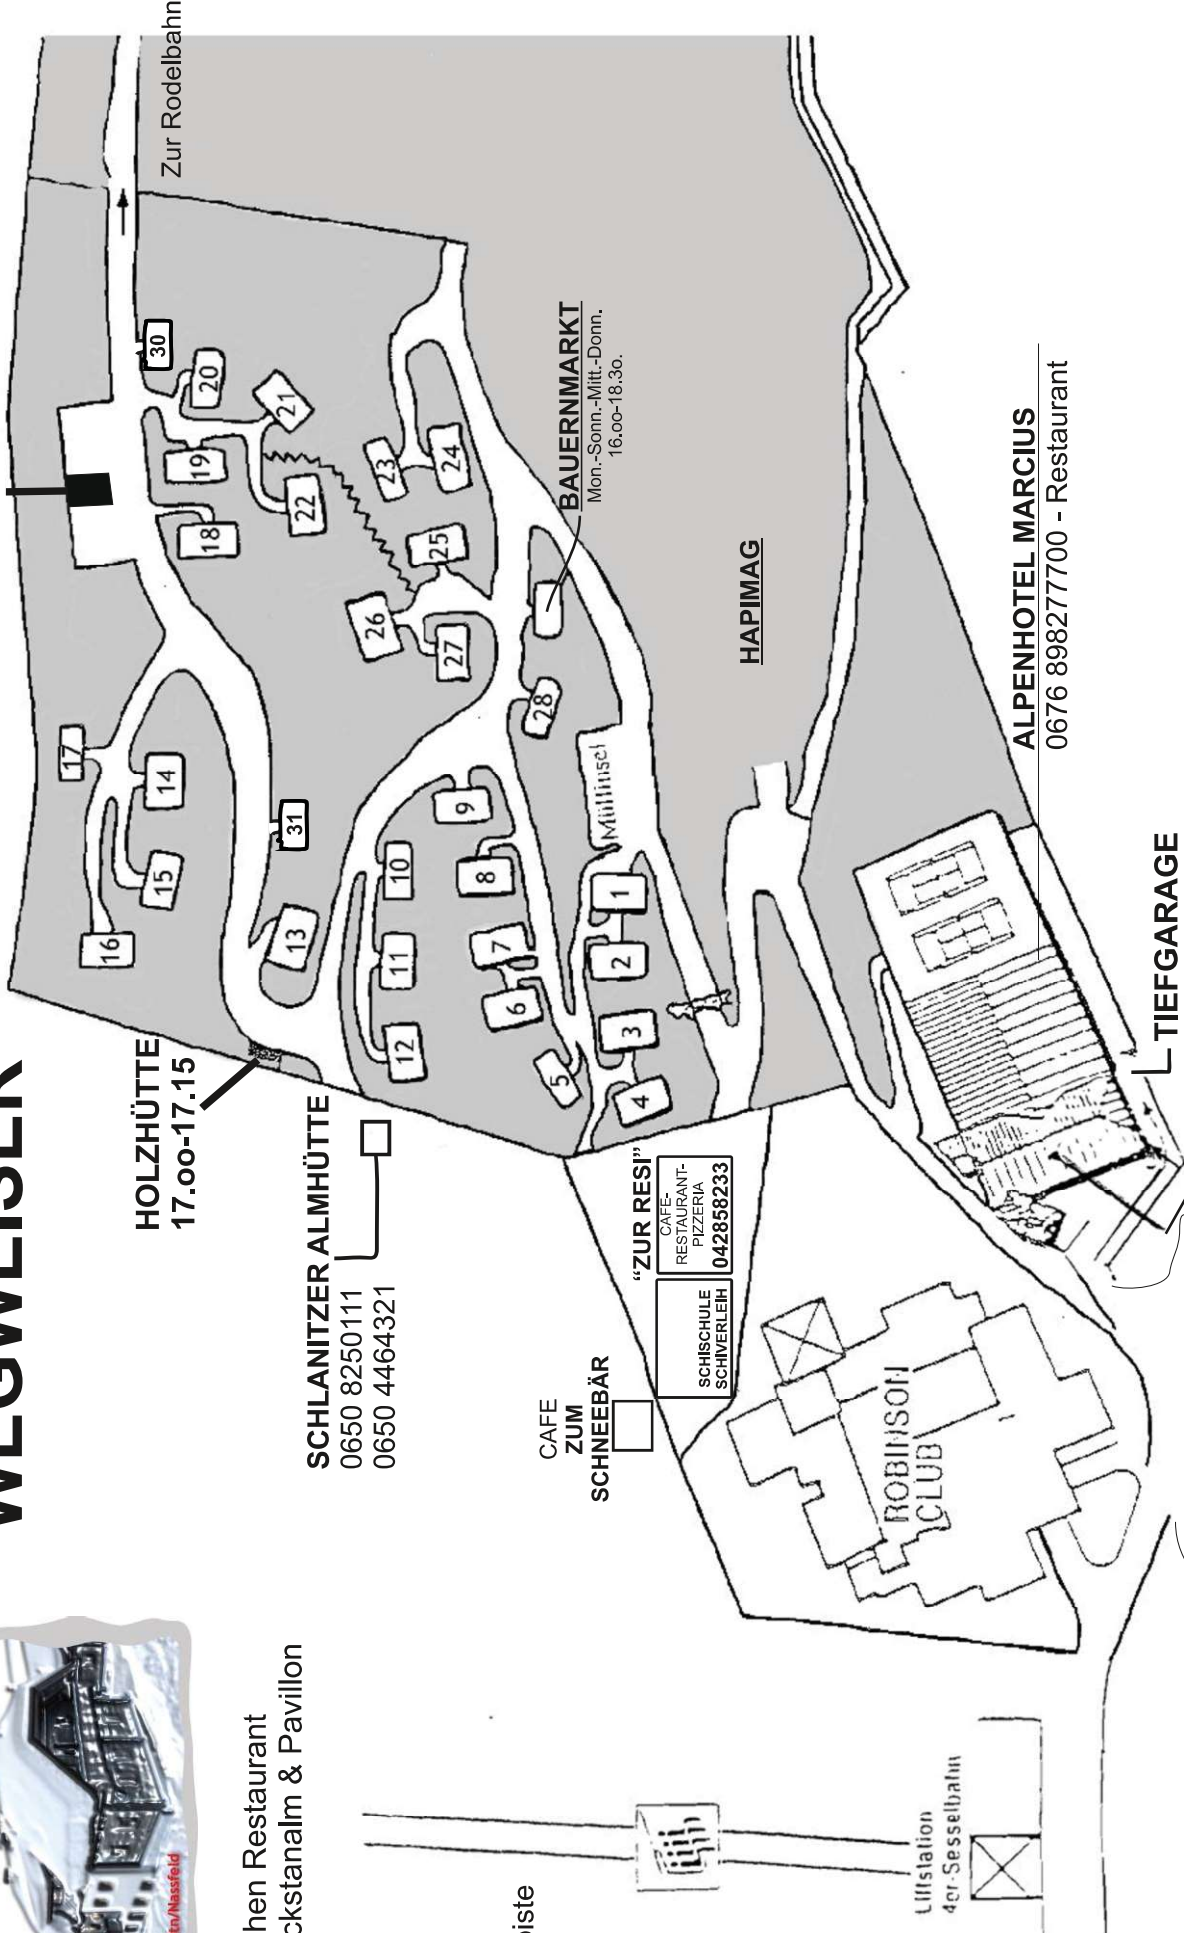

# WEGWEISER

Höhen Restaurant  
Lockstanalm & Pavillon

**HOLZHÜTTE**  
17.15-17.30

**HOLZHÜTTE**  
17.00-17.15

**SCHLANITZER ALMHÜTTE**  
0650 8250111  
0650 4464321

Schlipiste

CAFE  
ZUM  
SCHNEEBÄR

"ZUR RESI"  
CAFE-  
RESTAURANT-  
PIZZERIA  
SCHISCHULE  
SCHIVERLEIH  
**042858233**

Liftstation  
4er-Sesselbahn

**BAUERNMARKT**  
Mon.-Sonn.-Mitt.-Donn.  
16.00-18.30.

**ALPENHOTEL MARCIUS**  
0676 898277700 - Restaurant

**TIEFGARAGE**  
(2. Einfahrt)

## UNFALARZT

Öffnungszeiten: täglich  
während des Liftbetriebs